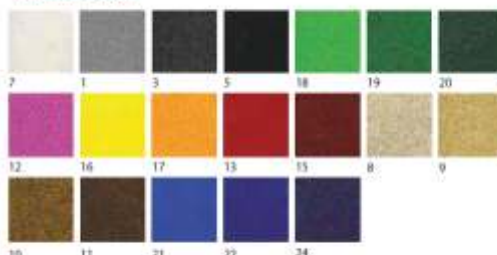

€ **220** AL MQ.

Minimo fatturabile 80 cmq
cm 120x70
€ **150,00**

TABELLA COLORI

TABELLA COLORI MELANGE

DIMENSIONI ROTOLI

h 2mt x 20 m ca.
(taglio dimensione libera)

SPESSORE

13 mm (neutro)